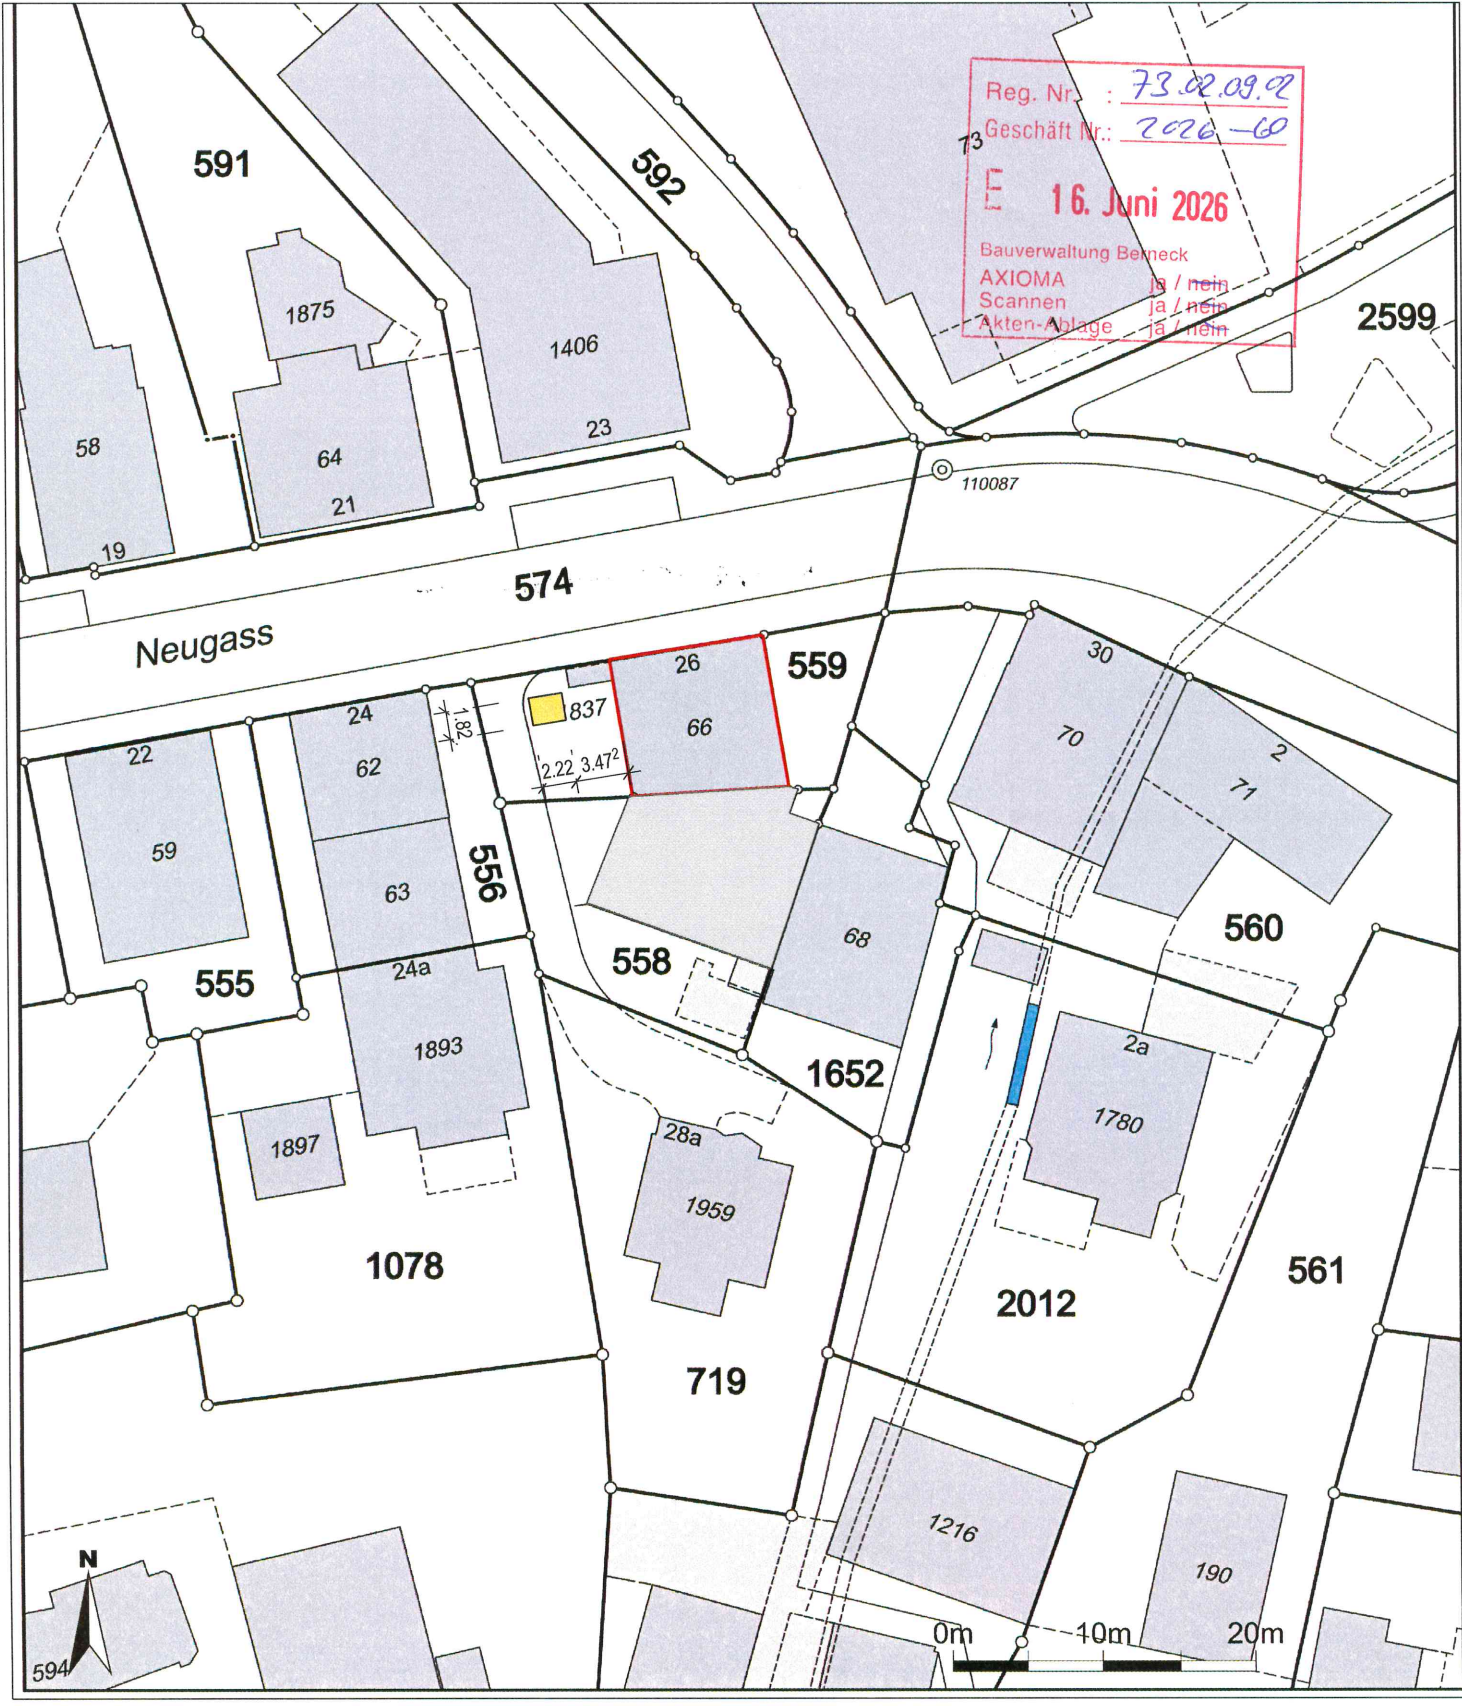

HOLZDESIGN

Werkstatt für energieeffizientes und gesundes Planen und Bauen mit Holz

Baueingabe

Bauvorhaben: Demontage Gartenhäuschen	Bauadresse: Neugass 26, Berneck
Bauherrschaft: Mirco Schneider	Parzellen Nr.: 559 Gebäude Nr.: 66
Planinhalt: Situationsplan	Mst. 1:500 Mst. 1:100 Mst. 1:100
Plangrösse: A4	Gezeichnet: René Schürpf
Plandatum: 15.06.2026	Projekt Nr.: 24027

- Bestand
- Abbruch
- Neu
- Parkett
- Plattenbelag
- Wiese
- Betonfläche
- Kiesplatz
- Erdreich
- Mauerwerk
- Beton

Berneck, 15.06.2026

Bauherrschaft:

Bauplanung:

Reg. Nr.: 73.02.09.02
Geschäft Nr.: 2026-60
E 16. Juni 2026
Bauverwaltung Berneck
AXIOMA ja / nein
Scannen ja / nein
Akten-Ablage ja / nein