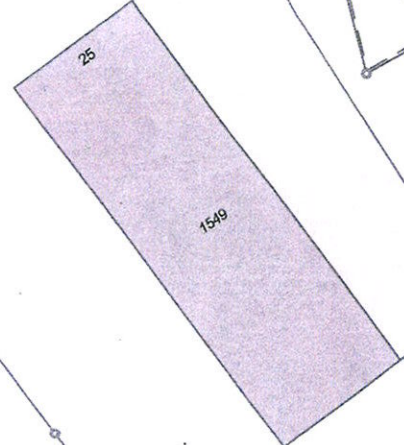

25

1549

1846

746

Büntstrasse

740

Weissmühle

1407