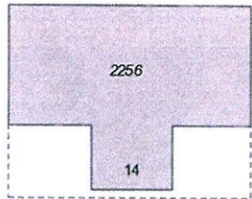

Obere Mühle

2213

742

2214

2215

744

2216

2217

536

535

23

537

2074