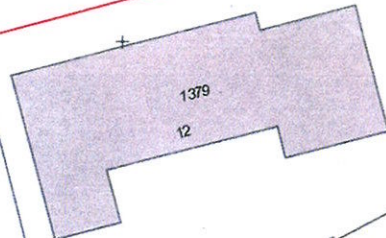

1379

12

769
GRANITQUADER
40-30 cm. HOCH
ca. 10 m²

ZAUN

9 PARKPLATZE

30 m.

12.5