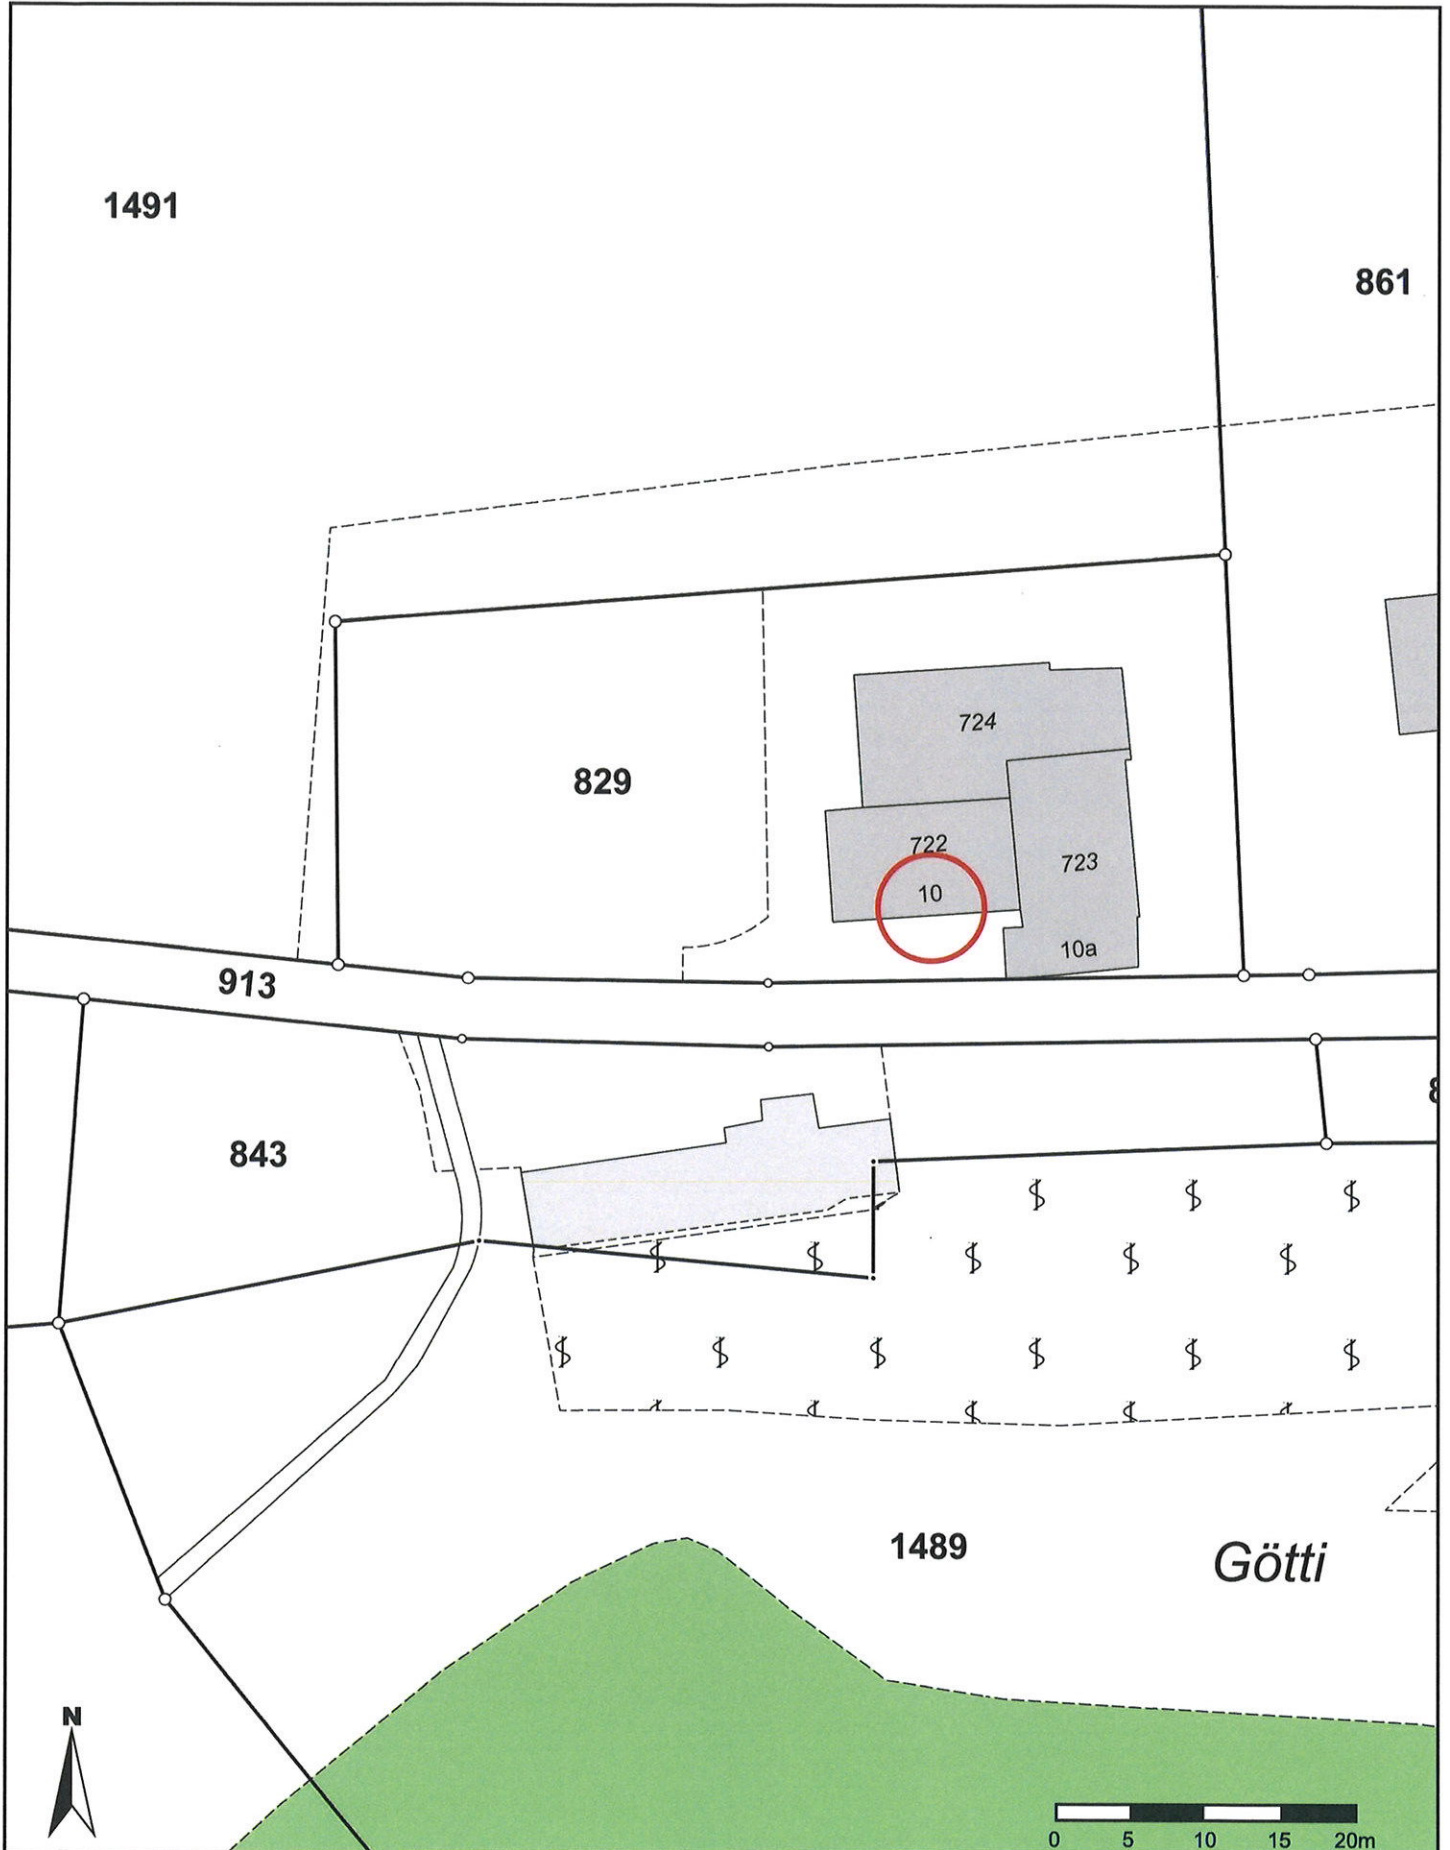

Situationsplan

Moreillon-Feissli Yvonne

Masstab 1: 500
Koordinaten 2'763'419, 1'254'344

Für die Richtigkeit & Aktualität der Daten wird keine Garantie übernommen.
Es gelten die Nutzungsbedingungen des Geoportals.